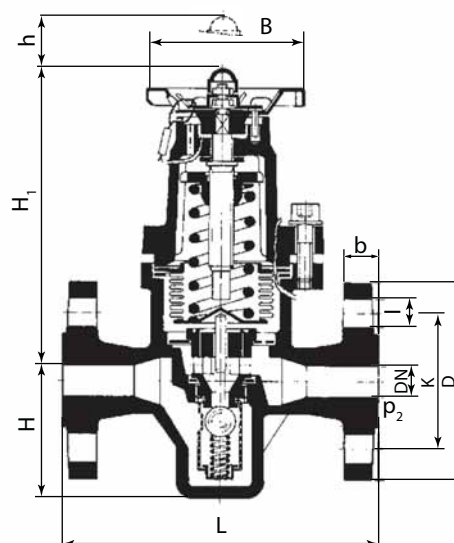

Клапан имеет металлическое седловое уплотнение и предназначен для пара t° до $+230^{\circ}\text{C}$, воды и воздуха t° до $+160^{\circ}\text{C}$.

Технические характеристики

Присоединение	Резьба G 1/2-1, фланцы DN 15-25
Условное давление	PN 2,5 / 4,0 МПа
Входное давление	до 1,7 МПа
Выходное давление	0,014–0,86 (3 диапазона)
Величина Kvs	1,5–3,0 м ³ /час
Макс. редукционное соотношение	10:1

Масса, (кг)

Материал / DN	15		20		25	
	резьба	фланцы	резьба	фланцы	резьба	фланцы
Чугун	1,98	3,6	2,05	3,65	2,29	4,73
Угл. сталь	2,08	3,85	2,15	3,95	2,44	5,05
Нерж. сталь	2,13	3,95	2,25	4,08	2,55	5,2

Размеры, (мм)

РЕДУКЦИОННЫЕ КЛАПАНЫ

PN	DN 15	DN 20	DN 25	DN 32	DN 40	DN 50	DN 65	DN 80	DN 100
0,01-0,04	DE04B397542	DE04B397581	DE04B397600	DE04B397612	DE04B397642	DE04B388668	DE04B397654	DE04B397658	DE04B397664
0,02-0,08	DE04B397543	DE04B397584	DE04B397601	DE04B397613	DE04B397643	DE04B396696	DE04B396699	DE04B397659	DE04B212989
0,04-0,16	DE04B397568	DE04B397585	DE04B397602	DE04B397635	DE04B397644	DE04B397649	DE04B397655	DE04B397660	DE04B397665
0,07-0,28	DE04B397570	DE04B397591	DE04B397610	DE04B397639	DE04B397646	DE04B397652	DE04B397657	DE04B397662	DE04B397667
0,08-0,32	DE04B391026	DE04B397587	DE04B397607	DE04B397636	DE04B391030	DE04B397650	DE04B397656	DE04B397661	DE04B397666
0,14-0,56	DE04B397569	DE04B397595	DE04B397611	DE04B397641	DE04B397647	DE04B397653	DE04B384849	DE04B397663	DE04B211400
0,16-0,64	DE04B397579	DE04B397590	DE04B397609	DE04B397637	DE04B397645	DE04B397651	DE04B379909	DE04B369430	DE04B388664
0,28-1,12	DE04B397580	DE04B397597	DE04B150895	DE04B397615	DE04B397648	DE04B396682	DE04B363417	DE04B384365	DE04B380479